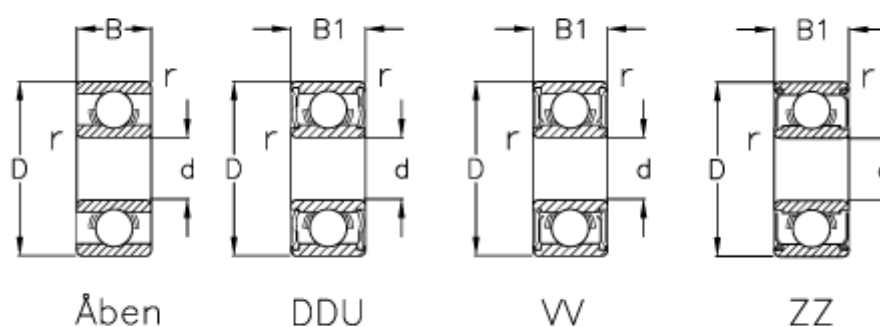

Varenummer: 570408007008
Beskrivelse: NSK Leje 608 DD forsejlet
d=8 D=22 B=7 pakke á 10 stk

Mål

B	= 7	Max. o/m åben = 40000
B1	= 7	r min = 0.3
Belastning Cor (N)	= 1370	Type = 608
Belastning Cr (N)	= 3300	
d	= 8	
D	= 22	
Max. o/m DD	= 28000	
Max. o/m ZZ-VV	= 34000	